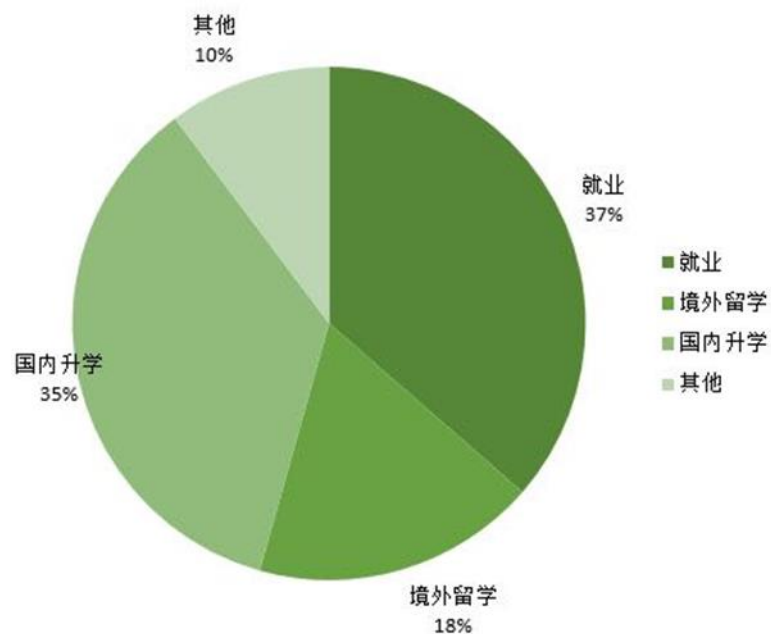

# 中山大学湖北生源毕业生的升学就业

- 中山大学岭南（大学）学院是中山大学本科录取分数最高的学院
- 从2017年开始,岭南学院负责中山大学湖北省的高考的招生宣传工作
- 相比2017年中山大学在湖北的招生计划增加14个，其中本科一批理科10个，民族班第一年招生，计划4个。

# 2017年湖北生源毕业生升学、工作概况

- 毕业生人数共195人
- 攻读硕博研究生的共103人，占53%
- 其中：
  - 境外留学 35人
  - 国内升学 69人
  - 就业71人，占37%
  - 其他占10%。