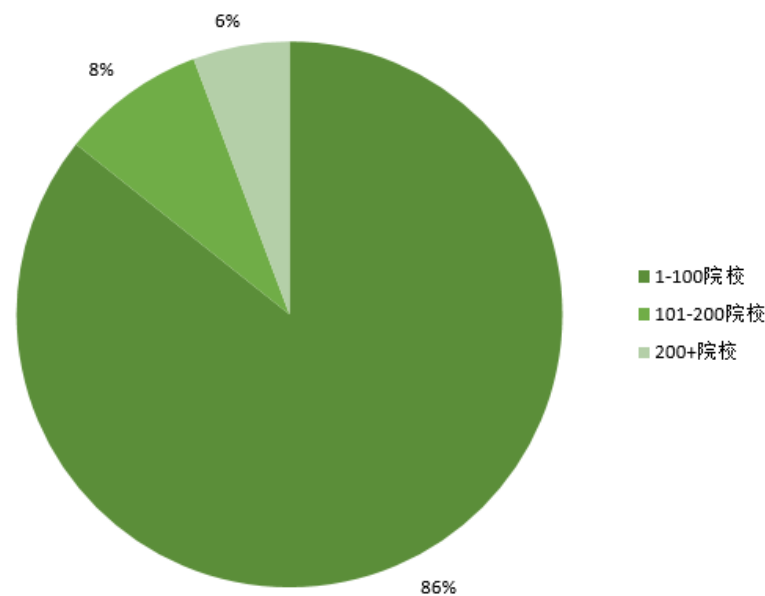

留学海外的86%进了全球排名前100名的大学

- 包括的世界名校有：
- 美国哥伦比亚大学
- 美国西北大学
- 约翰霍普金斯大学
- 美国南加州大学
- 英国帝国理工学院
- 伦敦政治经济学院 等