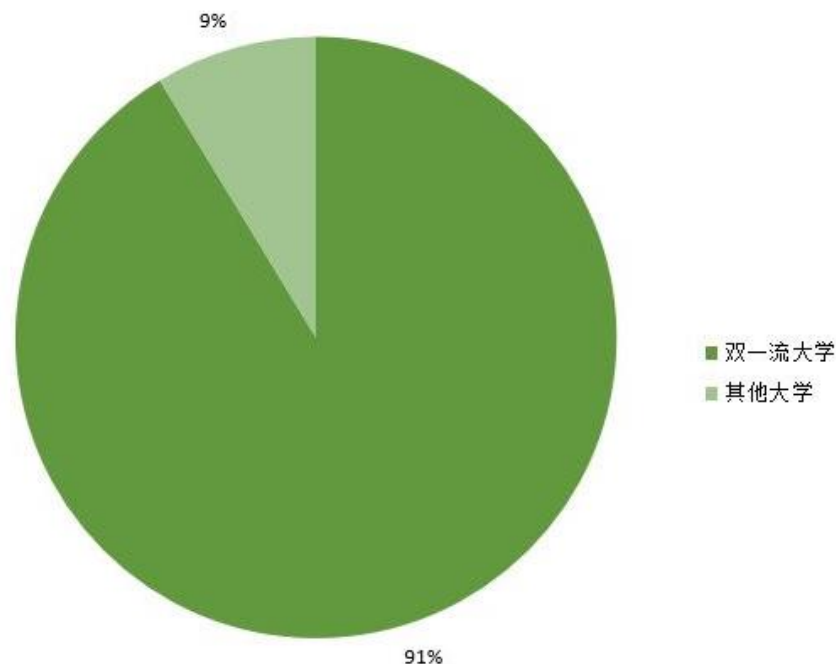

在国内升学的91%进了国内双一流大学

- 其中：
- 北京大学7人
- 清华大学2人
- 中国科学院大学2人
- 人大3人
- 复旦大学3人
- 上海交通1人
- 浙大2人
- 武汉大学2人
- 中山大学40人